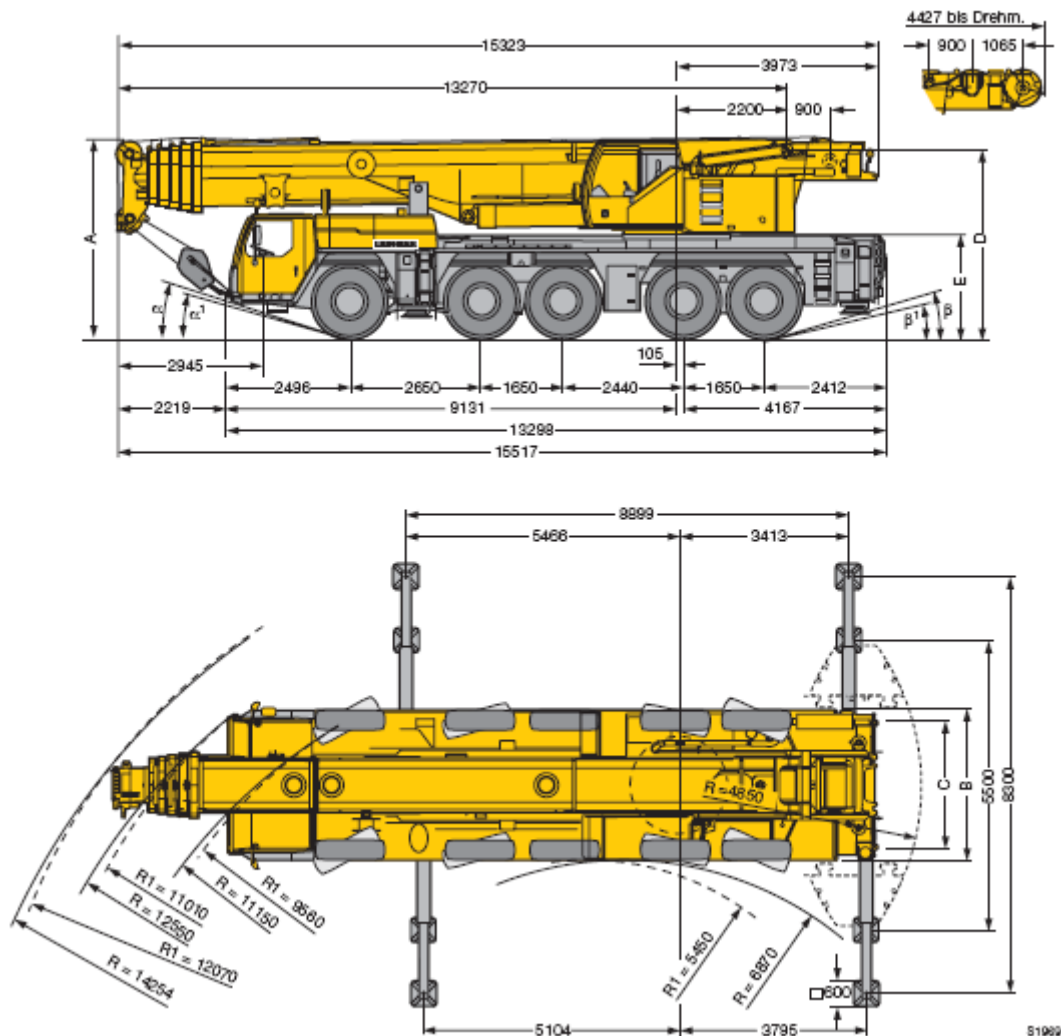

GUINDASTES **CENTRO OESTE**

Guindaste Telescópico sobre pneus, da marca LIEBHERR modelo LTM1220 5.1 com capacidade de 220 Toneladas.

Altura: 4m

Largura: 3.100m

Comprimento: 15.517m

5 Eixos: sendo os 5 direcionais.

WWW.CENTROOEST.COM.BR

27-30383860 71-36225018

Tabela de Carga:

Com patolas totalmente estendidas.

WWW.CENTROOEST.COM.BR

27-30383860 71-36225018

m	13,3 - 60 m												m	
	13,3 m	17,6 m	21,9 m	26,2 m	30,5 m	34,8 m	39,1 m	43,4 m	47,7 m	52 m	56,3 m	60 m		
3	220	152	135	135									3	
3,5	150	150	135	135	126								3,5	
4	140	140	130	130	126								4	
4,5	127	127	122	120	117	103							4,5	
5	119	119	114	112	109	102							5	
6	105	105	101	100	97	95	81						6	
7	94	94	90	89	87	85	79	58					7	
8	84	84	81	81	79	77	76	55	46,5				8	
9	74	74	73	73	72	71	69	52	44,5	37,5			9	
10	63	63	66	67	66	65	64	48,5	42,5	36	30		10	
11	45,5	45,5	61	61	60	61	59	45,5	40,5	34,5	29,2	24,6	11	
12			55	55	55	56	55	42	38,5	33,5	28,3	24,1	20	12
14			45	46	47	46,5	46	37,5	34,5	30,5	26,3	22,7	19,2	14
16				39,5	39,5	39	38,5	33	31,5	27,9	24,4	21,2	18,1	16
18				33,5	33,5	33,5	32,5	30,5	28,4	25,8	22,6	19,8	17,1	18
20					29,2	28,8	28,1	28,1	25,8	23,6	21,1	18,5	16	20
22					25,6	25,2	24,5	25,3	23,5	21,7	19,7	17,4	15	22
24					15,7	22,3	23	22,3	21,5	20,1	18,4	16,3	14,2	24
26						19,9	20,6	19,9	19,2	18,8	17,2	15,2	13,3	26
28						14,9	18,5	17,8	17,3	17,4	16,1	14,4	12,5	28
30							16,7	16	16,3	15,6	15,1	13,5	11,8	30
32							13,6	14,4	14,8	14,1	14	12,7	11,2	32
34								13,6	13,4	12,7	12,8	12,1	10,5	34
36								12,2	12,2	11,9	11,6	11,4	10	36
38									11,2	11,1	10,6	10,4	9,5	38
40									10,2	10,2	9,8	9,4	9	40
42										9,4	9,2	8,6	8,5	42
44										8,6	8,4	7,8	7,9	44
46											7,7	7,2	7,2	46
48											7,1	6,5	6,6	48
50												6	6	50
52												5,5	5,5	52
54													5	54
56													4,6	56