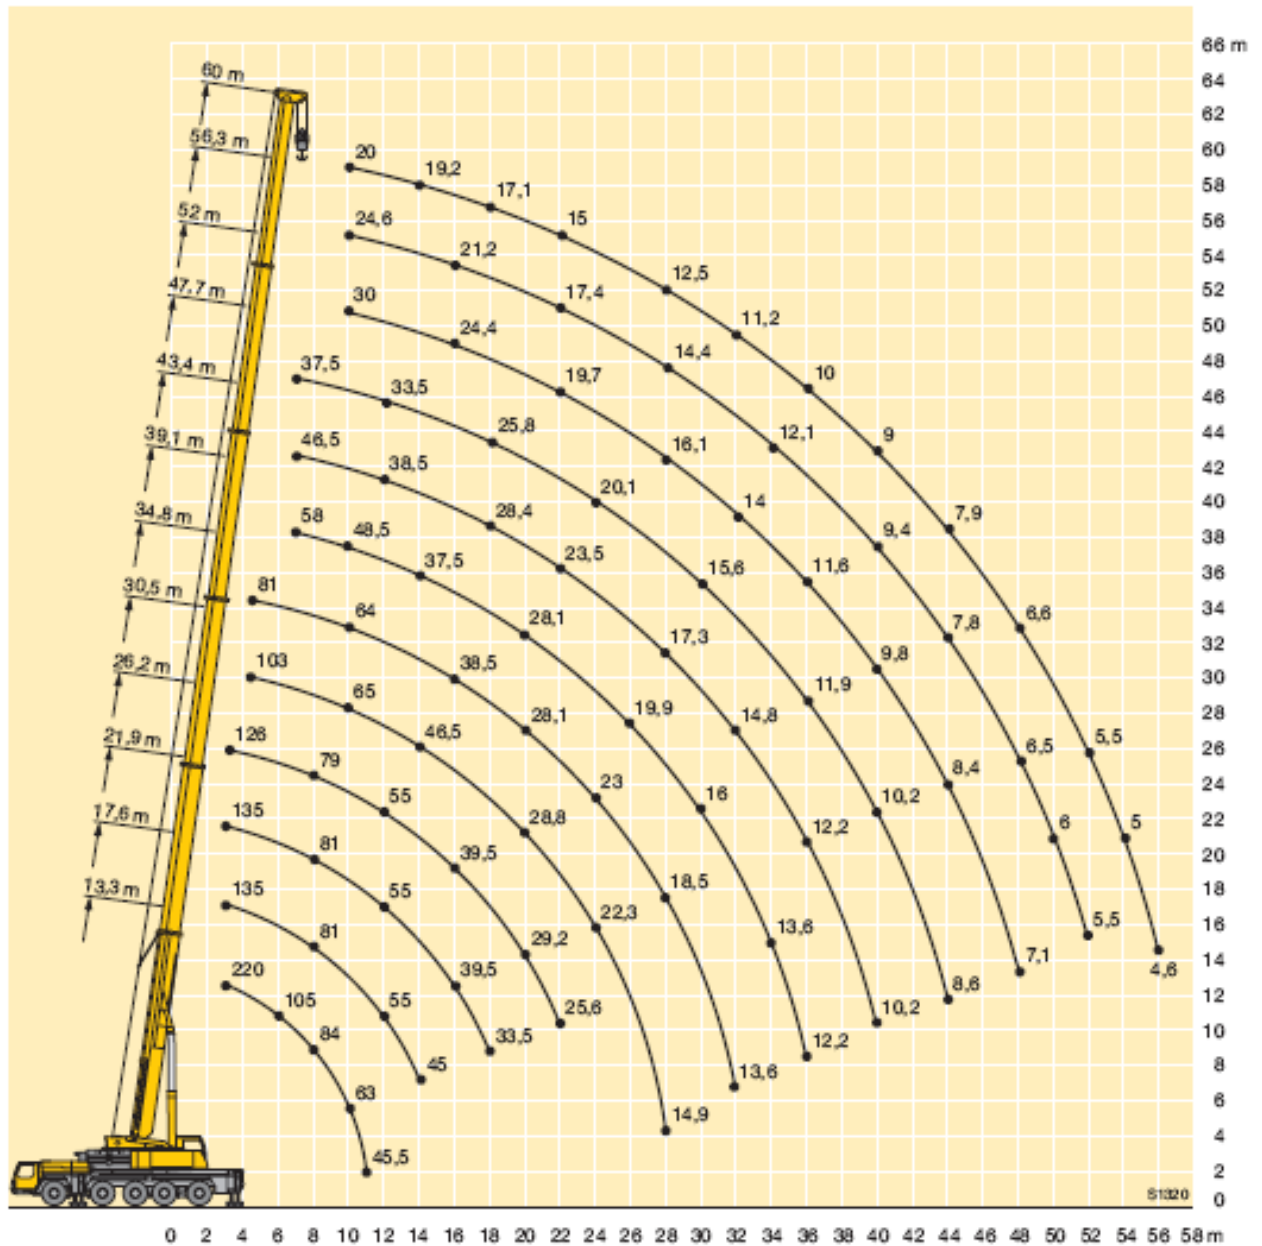

GUINDASTES **CENTRO OESTE!**

Gráfico de Carga:

Lança.

WWW.CENTROOEST.COM.BR

27-30383860 71-36225018

WWW.CENTROOEST.COM.BR

27-30383860 71-36225018

GUINDASTES CENTRO OESTE

Tabela de Carga:

Jib.

WWW.CENTROOEST.COM.BR

27-30383860 71-36225018

m	13,3 m			17,6 m			21,9 m			26,2 m			30,5 m			34,8 m			m
	12,2 m			12,2 m			12,2 m			12,2 m			12,2 m			12,2 m			
	0°	22,5°	45°	0°	22,5°	45°	0°	22,5°	45°	0°	22,5°	45°	0°	22,5°	45°	0°	22,5°	45°	
3	21			21			21			21			21			21			21
3,5	21			21			21			21			21			21			21
4	21			21			21			21			21			21			21
4,5	21			21			21			21			21			21			21
5	21			21			21			21			21			21			21
6	21	17,5		21			21			21			21			21			21
7	21	16,4		21	17,5		21			21			21			21			21
8	21	15,1		21	16,2		21	16,6		21			21			21			21
9	21	14,2		21	15,1		21	15,6		21	16,1		21			21			21
10	21	13,5	10,6	21	14,3	10,6	21	14,8		21	15,3		21	15,5		21			21
11	18,9	13	10,6	21	13,6	10,6	21	14,1	10,6	21	14,5		21	14,8		21	15,1		21
12	17,1	12,2	10,6	21	13,4	10,6	21	13,5	10,6	21	14	10,6	20,2	14,3		21	14,5		21
14	14,6	11	10,1	17,6	12,1	10,5	18,8	12,7	10,6	19,9	13,2	10,6	18,3	13,3	10,6	18,5	13,5	10,6	14
16	12,6	10,1	9,5	15,3	11,1	9,9	16,6	11,7	10,2	18	12,3	10,4	16,4	12,5	10,5	17	12,7	10,6	16
18	11,1	9,3	9,2	13,4	10,3	9,5	15	10,9	9,8	16,3	11,4	10	14,9	11,8	10,1	15,5	12	10,3	18
20	9,9	8,8	9,1	12	9,5	9,3	13,5	10,2	9,5	14,8	10,8	9,7	13,6	11,1	9,8	14,2	11,5	10	20
22		8,8		10,7	9	9,1	12,2	9,6	9,3	13,6	10,2	9,4	12,4	10,6	9,6	13,2	10,9	9,7	22
24				9,7	8,6	9,1	11,2	9,2	9,1	12,4	9,7	9,3	11,5	10,1	9,4	12,2	10,4	9,5	24
26				8,8	8,4		10,2	8,8	9,1	11,5	9,2	9,1	10,6	9,6	9,2	11,4	10	9,4	26
28							9,5	8,5	9,1	10,7	8,9	9,1	9,8	9,3	9	10,6	9,6	9,2	28
30							8,8	8,3		9,9	8,6	9,1	9,2	8,9	8,9	9,9	9,2	9	30
32										9,3	8,5	9,1	8,5	8,4	8,4	9,3	8,9	8,8	32
34										8,7	8,3		8	7,9	8	8,8	8,5	8,5	34
36										8,4			7,5	7,4	7,6	8,3	8,1	8,1	36
38													7	7		7,8	7,7	7,8	38
40													6,7			7,4	7,4	7,5	40
42																7,1	7		42
44																6,8			44

TAB 172031 / 172040 / 172049

WWW.CENTROOEST.COM.BR

27-30383860 71-36225018