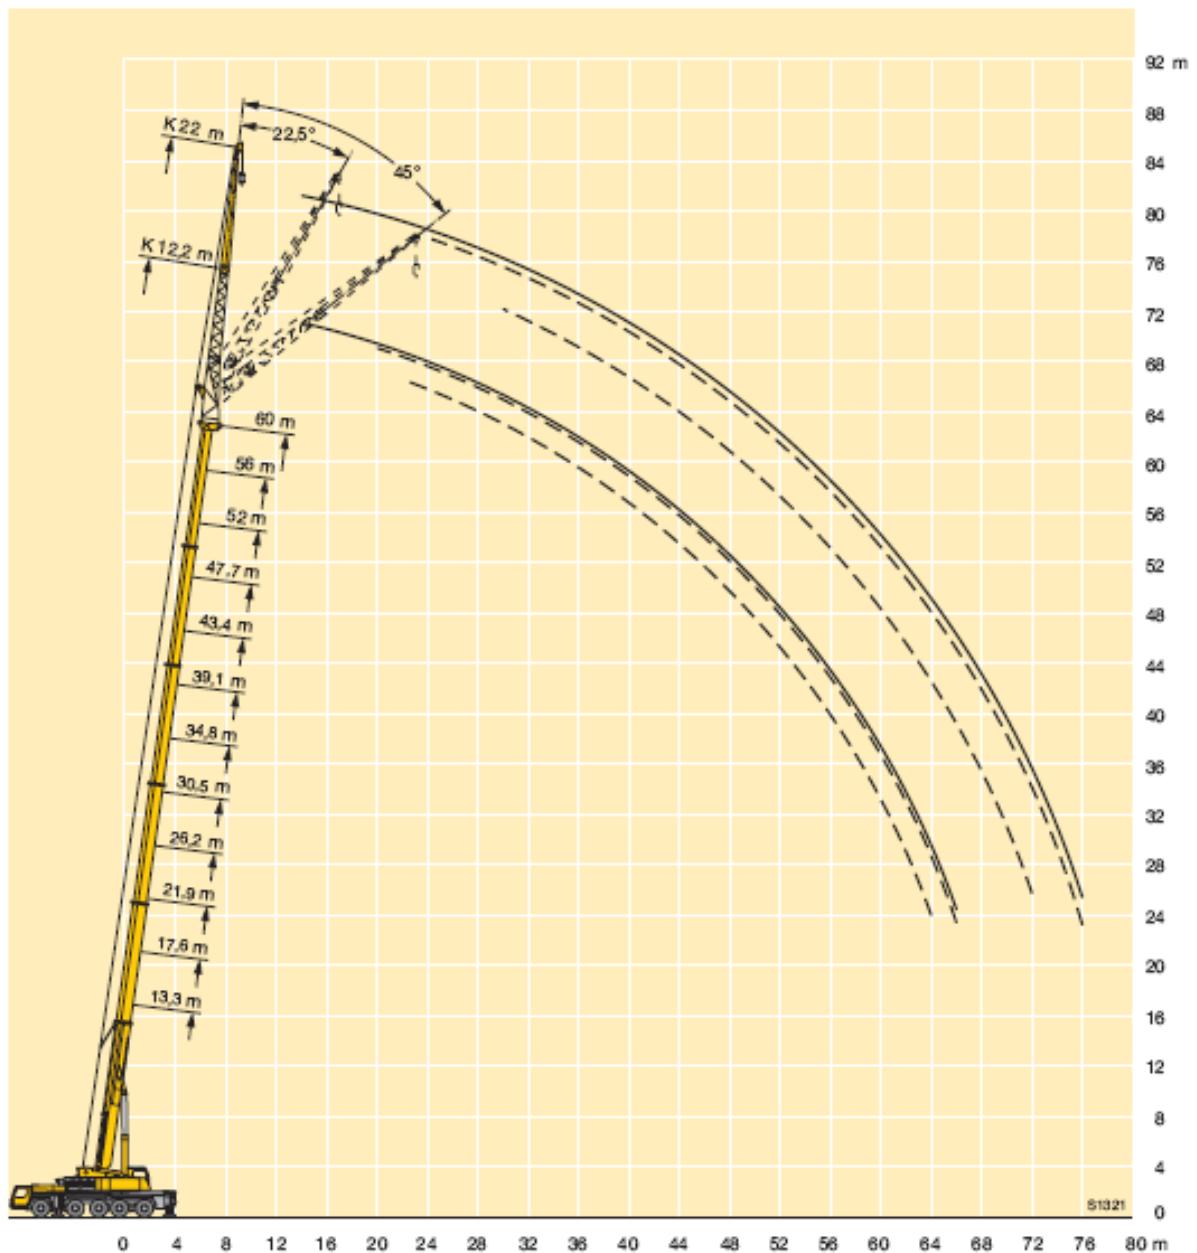

GUINDASTES CENTRO OESTE

Tabela de Carga:

Mini Jib.

WWW.CENTROOEST.COM.BR

27-30383860 71-36225018

m	13,3 m			17,6 m			21,9 m			26,2 m			30,5 m			34,8 m			m
	22 m			22 m			22 m			22 m			22 m			22 m			
	0°	22,5°	45°	0°	22,5°	45°	0°	22,5°	45°	0°	22,5°	45°	0°	22,5°	45°	0°	22,5°	45°	
4	10,1																		4
4,5	10			10,1															4,5
5	10			10			9,6												5
6	10			10			9,6			9,3									6
7	10			10			9,5			9,2			8,9			8,7			7
8	9,8			10			9,5			9,2			8,9			8,6			8
9	9,6			9,8			9,5			9,1			8,8			8,5			9
10	9,4			9,7			9,4			9			8,8			8,5			10
11	9,1			9,5			9,2			9			8,8			8,4			11
12	8,9	7,7		9,2			9,1			9			8,7			8,4			12
14	8,4	7,2		8,8	7,4		8,7	7,3		8,7			8,5			8,3			14
16	7,8	6,7		8,4	7		8,4	7		8,4	7		8,2	6,9		8,1			16
18	7,3	6,4	5,5	7,9	6,6		8	6,6		8,1	6,7		7,9	6,6		7,9	6,6		18
20	6,8	6	5,2	7,4	6,3	5,3	7,6	6,4	5,3	7,7	6,5		7,7	6,4		7,6	6,4		20
22	6,4	5,7	5,1	7	6	5,2	7,2	6,1	5,2	7,4	6,2	5,2	7,4	6,2	5,2	7,4	6,2		22
24	5,9	5,4	4,9	6,6	5,7	5	6,8	5,8	5	7	5,9	5,1	7,1	6	5,1	7,2	6	5,1	24
26	5,5	5,2	4,8	6,2	5,5	4,9	6,5	5,6	4,9	6,7	5,7	5	6,8	5,8	5	6,9	5,8	5	26
28	5,1	5	4,8	5,8	5,3	4,8	6,1	5,4	4,8	6,4	5,5	4,9	6,5	5,6	4,9	6,6	5,6	4,9	28
30	4,6	4,8	4,8	5,4	5,1	4,8	5,8	5,2	4,8	6,1	5,3	4,8	6,3	5,4	4,8	6,4	5,5	4,8	30
32	4,3	4,8		5	4,9	4,8	5,5	5	4,7	5,8	5,2	4,7	6	5,2	4,7	6,2	5,3	4,7	32
34				4,6	4,8	4,8	5,2	4,9	4,7	5,6	5	4,7	5,8	5,1	4,7	6	5,2	4,7	34
36				4,3	4,8		4,9	4,8	4,7	5,3	4,9	4,7	5,6	5	4,7	5,7	5	4,6	36
38							4,6	4,7	4,7	5	4,8	4,7	5,3	4,9	4,7	5,5	4,9	4,6	38
40							4,3	4,7		4,8	4,7	4,7	5,1	4,8	4,7	5,3	4,8	4,6	40
42										4,5	4,7	4,7	4,9	4,7	4,7	5,1	4,8	4,6	42
44										4,3	4,7		4,6	4,7	4,7	4,9	4,7	4,6	44
46													4,4	4,7	4,7	4,8	4,7	4,6	46
48													4,2	4,6		4,6	4,6	4,6	48
50													4,1			4,4	4,6	4,6	50
52																4,2	4,6		52
54																4,1			54

GUINDASTES **CENTRO OESTE**

Gráfico de Carga:

Jib e mini Jib.

WWW.CENTROOEST.COM.BR

27-30383860 71-36225018

WWW.CENTROOEST.COM.BR

27-30383860 71-36225018